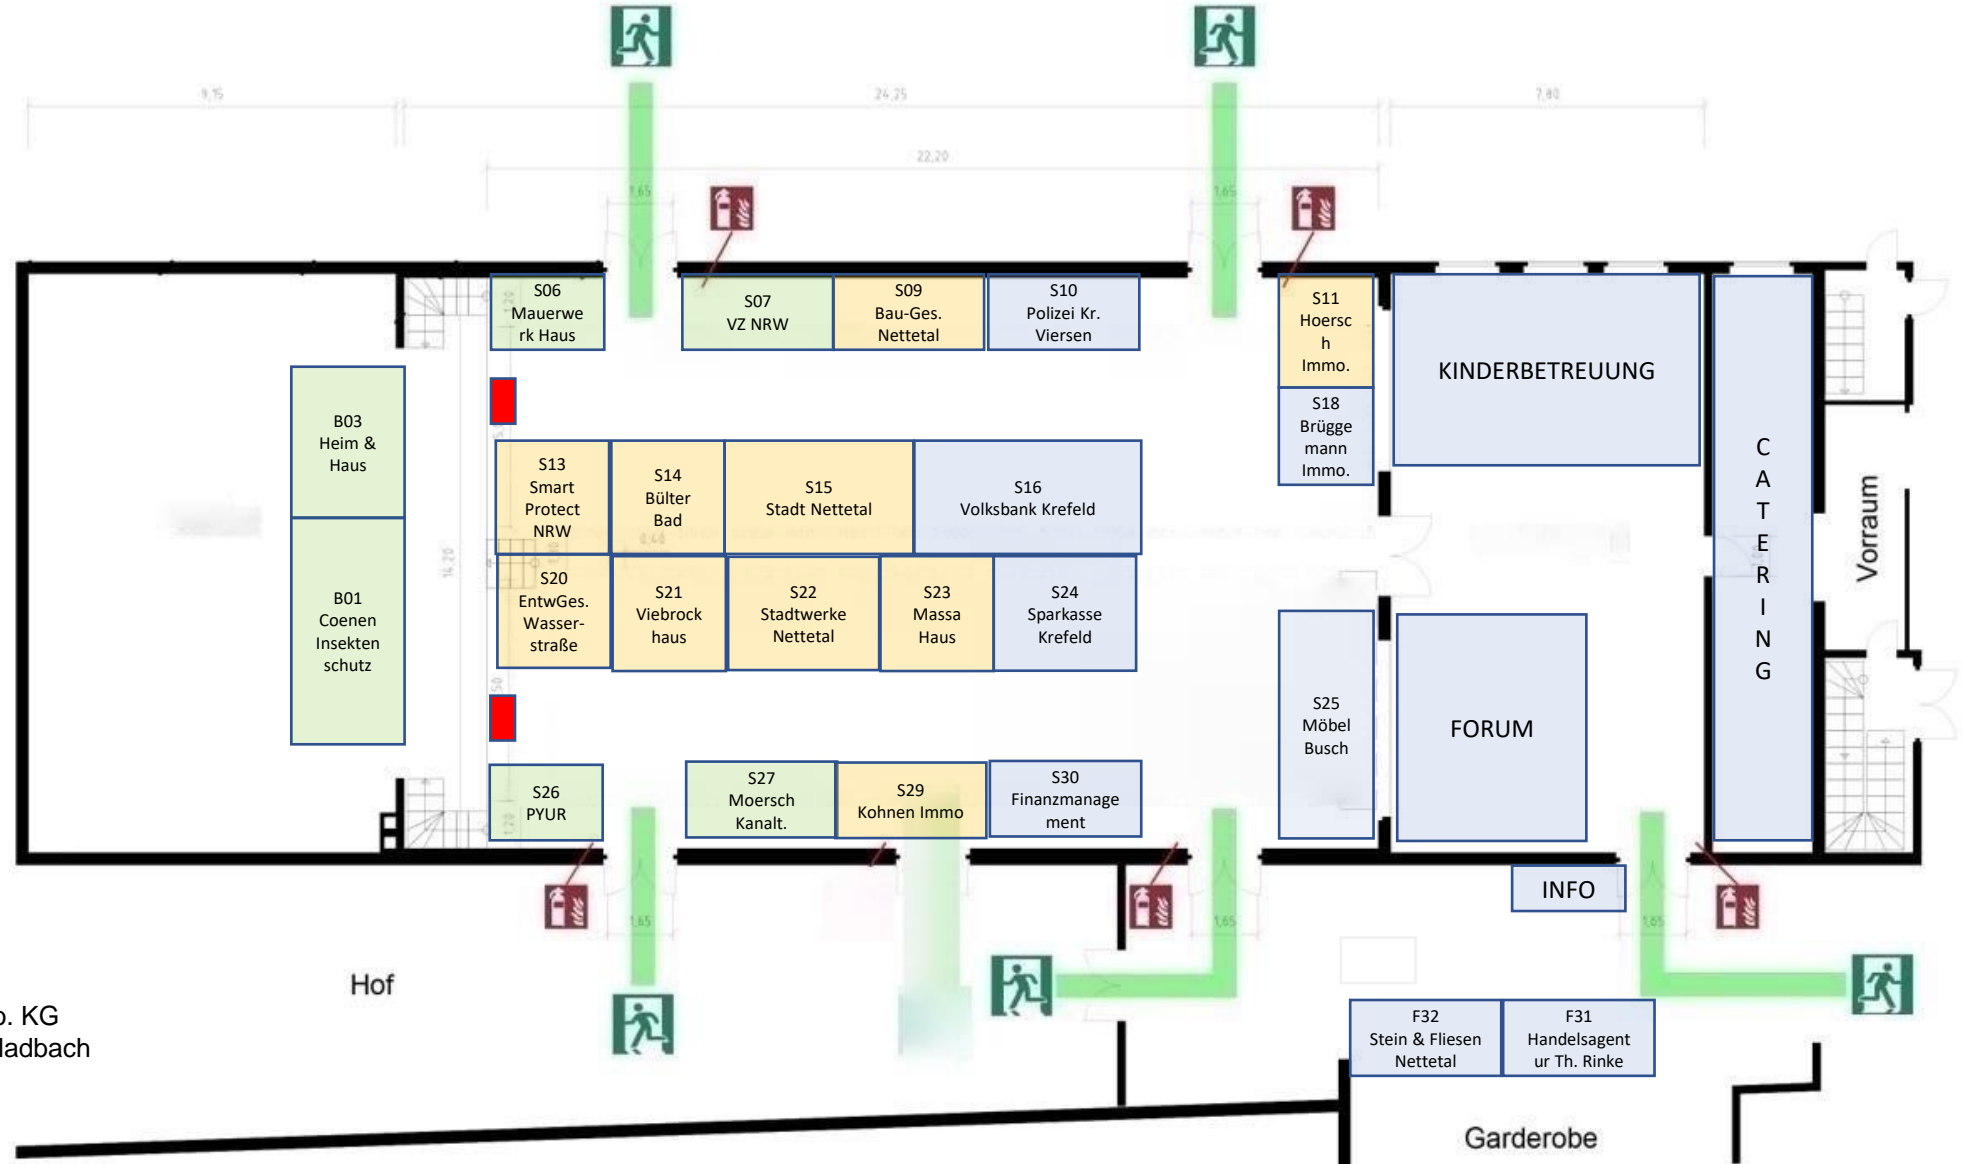

Standflächen ab 6 m²

Standgrößen auch durch Kombination von 2 Standflächen möglich: 5, 6, 7, 8, 9, 10, 12, 16, 18 m²

- Reihenstand
- Reiheneckstand
- Eckstand
- Treppe

R = reserviert

Veranstalter:
Der Bürgermeister der Stadt Nettetal
- Wirtschaftsförderung -