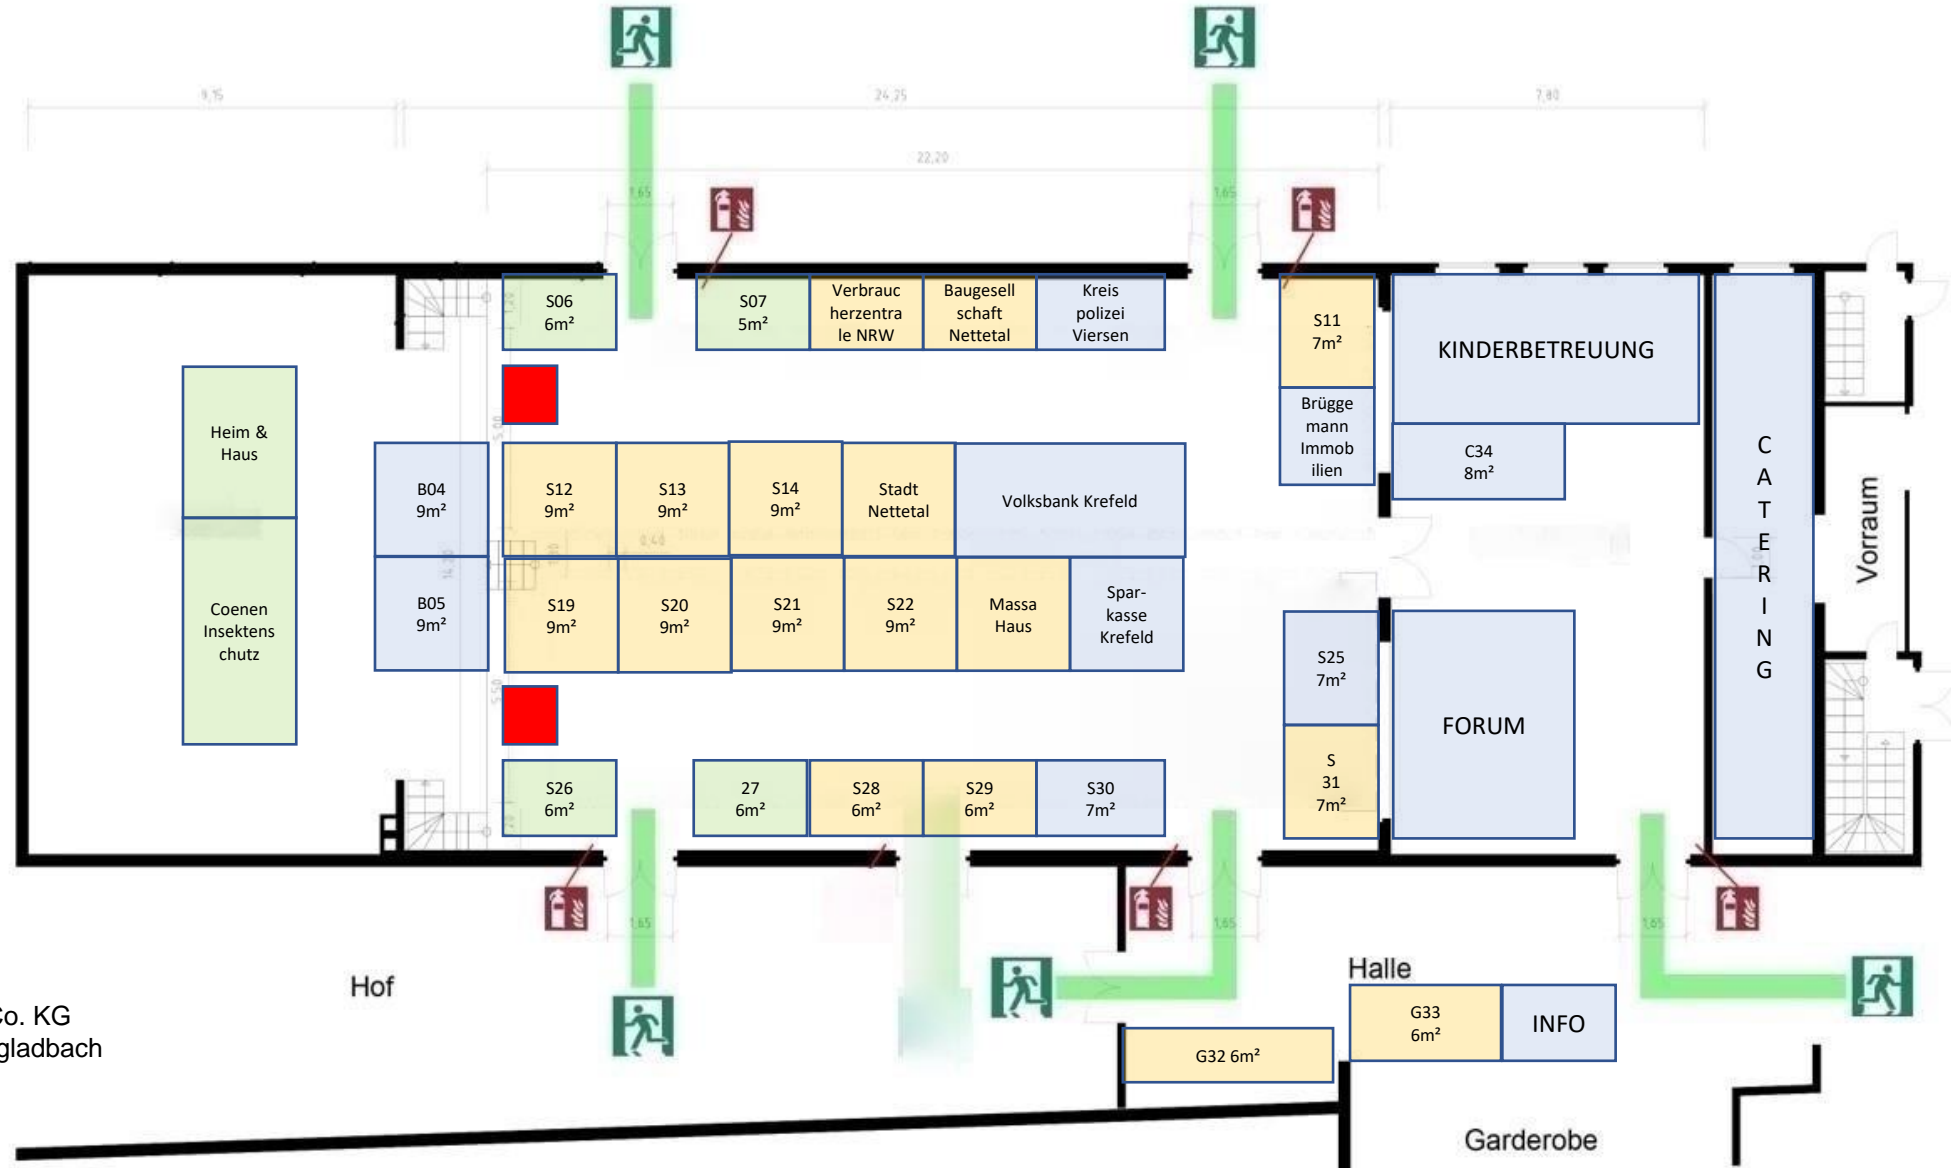

Standflächen ab 6 m²

Standgrößen auch durch Kombination von 2 Standflächen möglich: 5, 6, 7, 8, 9, 10, 12, 16, 18 m²

- Reihenstand
- Reiheneckstand
- Eckstand
- Treppe

Veranstalter:
Der Bürgermeister der Stadt Nettetal
- Wirtschaftsförderung -