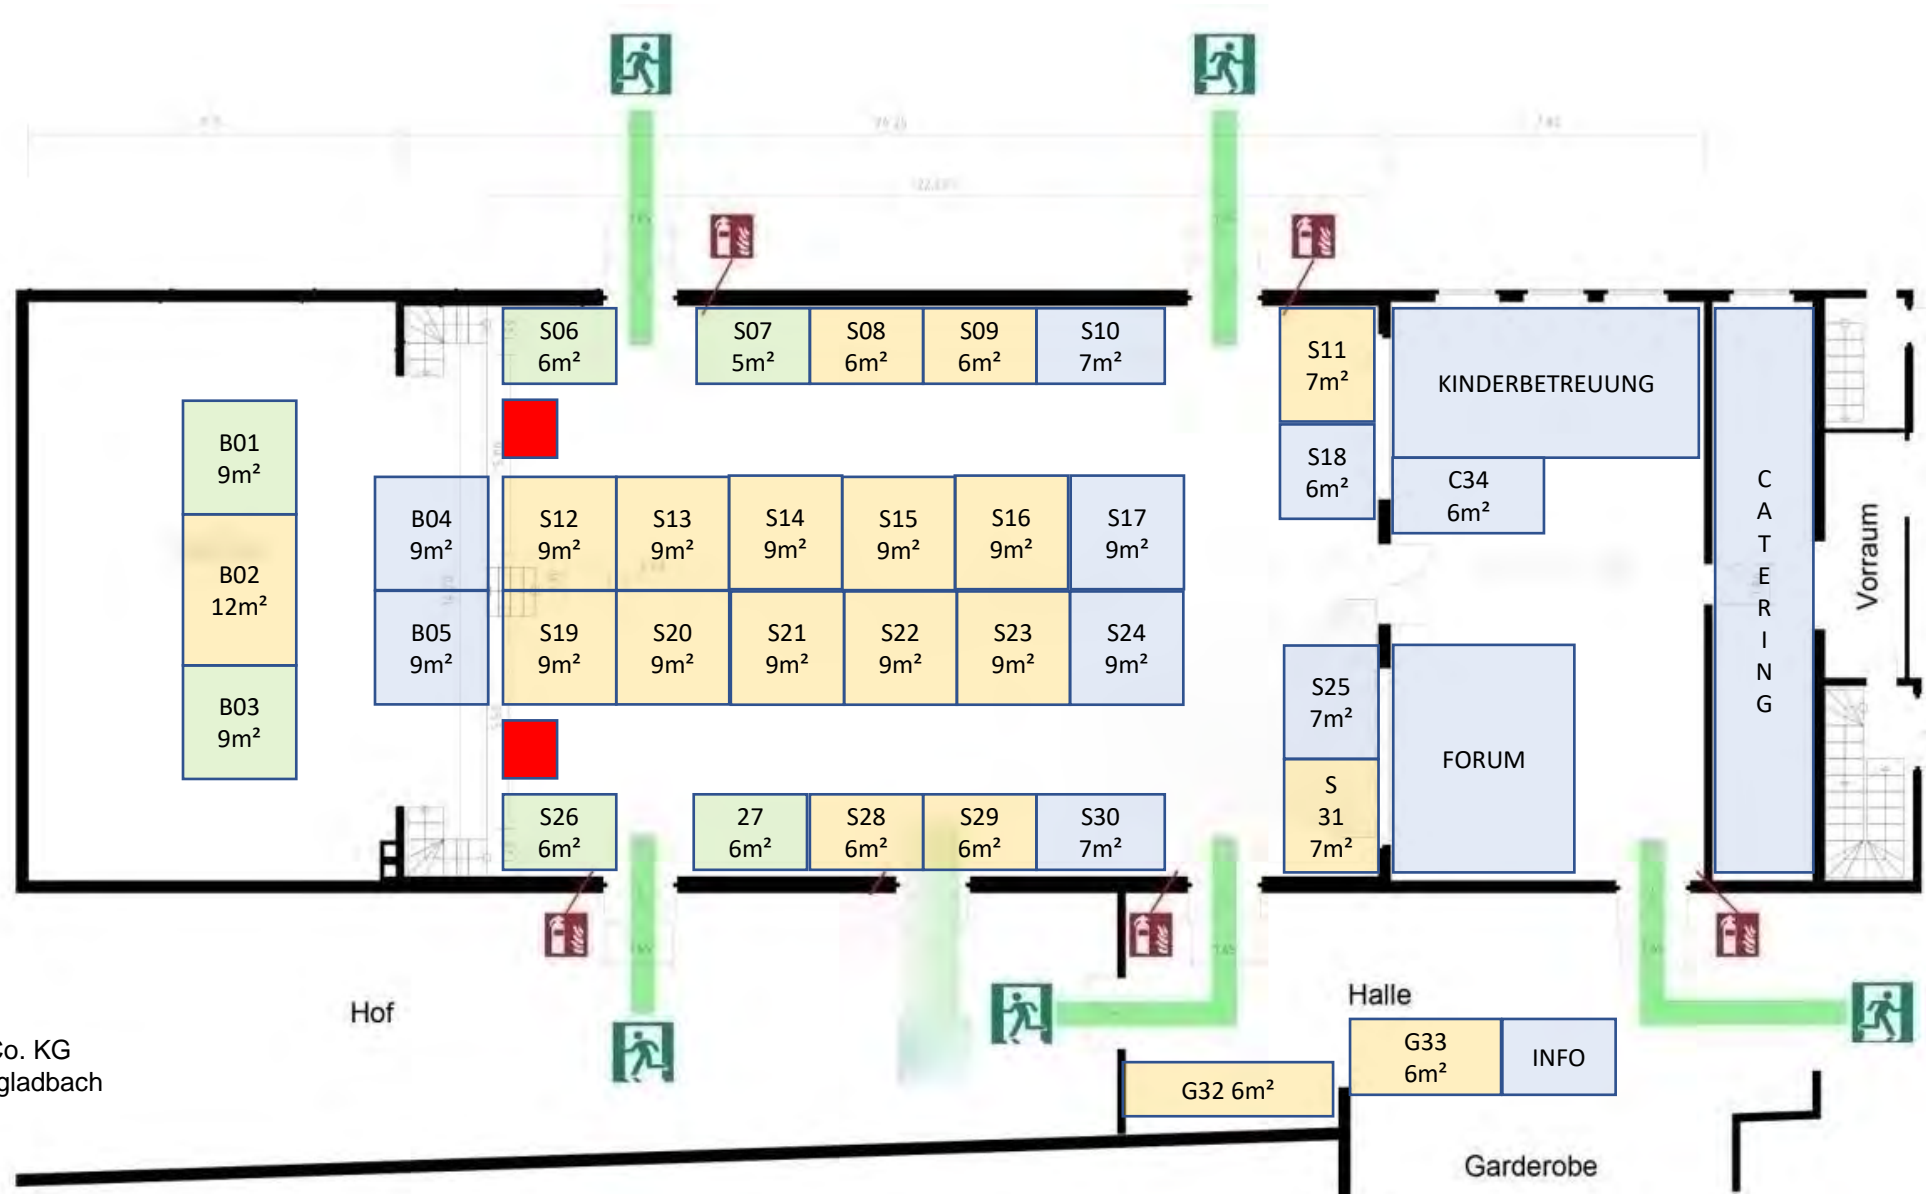

Standflächen ab 6 m²

Standgrößen auch durch Kombination von 2 Standflächen möglich: 5, 6, 7, 8, 9, 10, 12, 16, 18 m²

- Reihenstand
- Reiheneckstand
- Eckstand
- Treppe

Veranstalter:
Der Bürgermeister der Stadt Nettetal
- Wirtschaftsförderung -